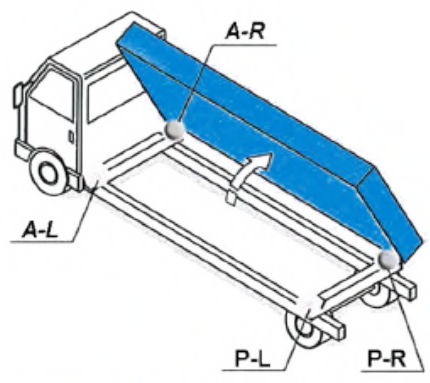

13374

[mm]

Max. obremenitev (4 krogle) / Max. load (4 balls): 15000 kg

Sve za poljoprivrednu i industrijsku hidrauliku

Everything for agricultural and industrial hydraulics

Alles für Landwirtschaft und Industriehydraulik

Minden a mezőgazdasági és ipari hidraulika számára

A=SPREDAJ / Front
P= ZADAJ / Rear

R= DESNO / Right
L= LEVO / Left

A=SPREDAJ / Front
P= ZADAJ / Rear

R= DESNO / Right
L= LEVO / Left

A=SPREDAJ / Front
P= ZADAJ / Rear