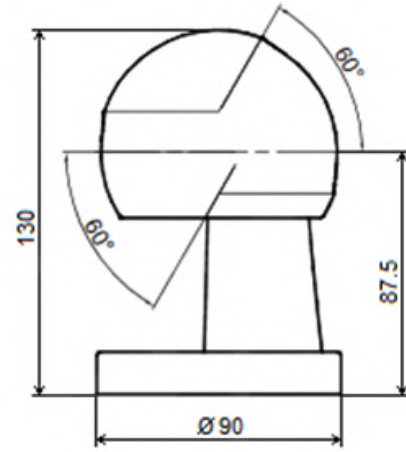

13374

[mm]

Max. obremenitev (4 krogle) / Max. load (4 balls): 15000 kg

Sve za poljoprivrednu i industrijsku hidrauliku

Everything for agricultural and industrial hydraulics

Alles für Landwirtschaft und Industriehydraulik

R= DESNO / Right
L= LEVO / Left