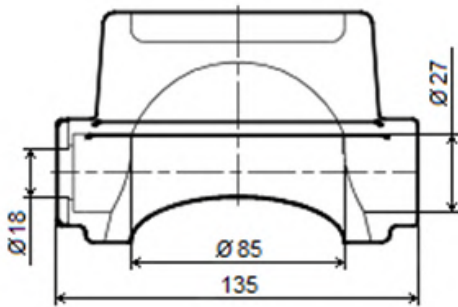

13374

[mm]

Max. obremenitev (4 krogle) / Max. load (4 balls): 15000 kg

Sve za poljoprivrednu i industrijsku hidrauliku

Everything for agricultural and industrial hydraulics

Alles für Landwirtschaft und Industriehydraulik