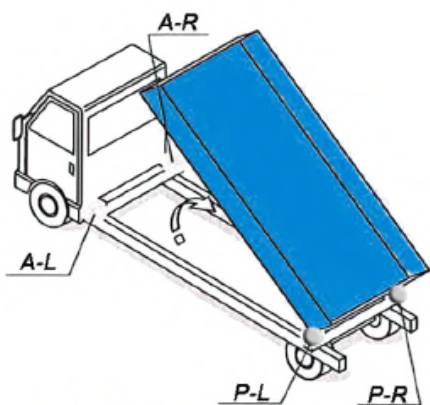

13374

[mm]

Max. obremenitev (4 krogle) / Max. load (4 balls): 15000 kg

Sve za poljoprivrednu i industrijsku hidrauliku

Everything for agricultural and industrial hydraulics

Alles für Landwirtschaft und Industriehydraulik

Minden a mezőgazdasági és ipari hidraulika számára

A=SPREDAJ / Front
P= ZADAJ / Rear

R= DESNO / Right
L= LEVO / Left

A=SPREDAJ / Front
P= ZADAJ / Rear

R= DESNO / Right
L= LEVO / Left

A=SPREDAJ / Front
P= ZADAJ / Rear