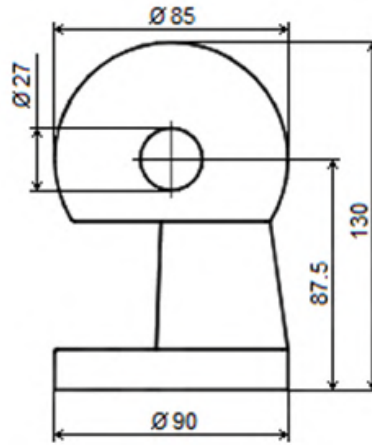

13374

[mm]

Max. obremenitev (4 krogle) / Max. load (4 balls): 15000 kg

Sve za poljoprivrednu i industrijsku hidrauliku

Everything for agricultural and industrial hydraulics

Alles für Landwirtschaft und Industriehydraulik

R= DESNO / Right
L= LEVO / Left