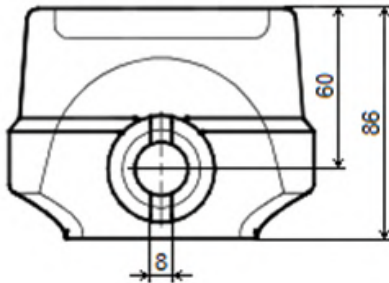

13374

[mm]

Max. obremenitev (4 krogle) / Max. load (4 balls): 15000 kg

Sve za poljoprivrednu i industrijsku hidrauliku

Everything for agricultural and industrial hydraulics

Alles für Landwirtschaft und Industriehydraulik

R= DESNO / Right
L= LEVO / Left