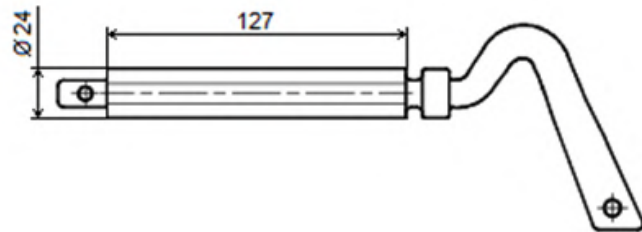

13374

[mm]

Max. obremenitev (4 krogle) / Max. load (4 balls): 15000 kg

Sve za poljoprivrednu i industrijsku hidrauliku

Everything for agricultural and industrial hydraulics

Alles für Landwirtschaft und Industriehydraulik

Minden a mezőgazdasági és ipari hidraulika számára

A=SPREDAJ / Front
P= ZADAJ / Rear

R= DESNO / Right
L= LEVO / Left

A=SPREDAJ / Front
P= ZADAJ / Rear

R= DESNO / Right
L= LEVO / Left

A=SPREDAJ / Front
P= ZADAJ / Rear

R= DESNO / Right
L= LEVO / Left